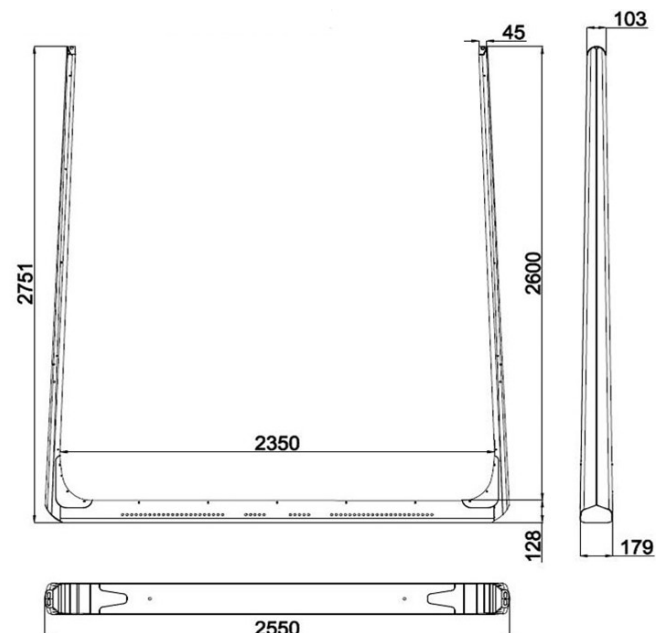

GRUMAN

FUEIROS GRUMAN GR7

ALTA RESISTÊNCIA

**Peso do Fuego com fixações
125 Kg**

Zona Industrial do Salgueiro

Lote 14

3534-909 Mangualde

Portugal

+351 232 619 860

info@gruman.com

www.gruman.com

Rev.06 -1/2

GRUMAN

FUEIROS GRUMAN GR7

AÇO ESPECIAL

Semi-reboque de 13,5m com 5 estivas cubica 80m³ de madeira

Zona Industrial do Salgueiro

Lote 14

3534-909 Mangualde

Portugal

+351 232 619 860

info@gruman.com

www.gruman.com

7 TON DE CAPACIDADE DE CARGA